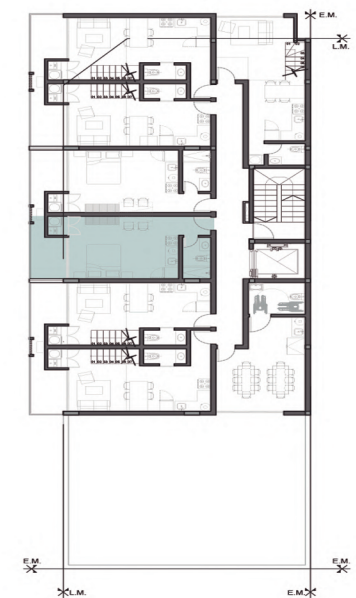

Dormitorio en suite, baño social, lavadero, cocina integrada, muebles de cocina y placares, y balcón con amplios ventanales.

LOFTIER

- › Departamento "2 B" de 1 dormitorio tipo loft con 57.30 m2 propios
- › Diseño en hormigón y estuco

Dormitorio en suite, baño social, lavadero, cocina integrada, muebles de cocina y placares, y balcón con amplios ventanales.

LOFTIER

- › Departamento "2 F" de 1 dormitorio tipo loft con 61.26 m² propios
- › Diseño en ladrillo visto y madera

- › Departamento "2 C" monoambiente con 32.56 m² propios
- › Diseño en ladrillo visto y madera

Lavadero, cocina integrada, muebles de cocina y placares, y balcón con amplios ventanales.

LOFTIER

- › Departamento "2 D" monoambiente con 32.56 m² propios
- › Diseño en hormigón y estuco

Lavadero, cocina integrada, muebles de cocina y placares, y balcón con amplios ventanales.

LOFTIER

- › Departamento "3 A" monoambiente con 32.56 m² propios
- › Diseño en ladrillo visto blanco y hierro

Lavadero, cocina integrada, muebles de cocina y placares, y balcón con amplios ventanales.