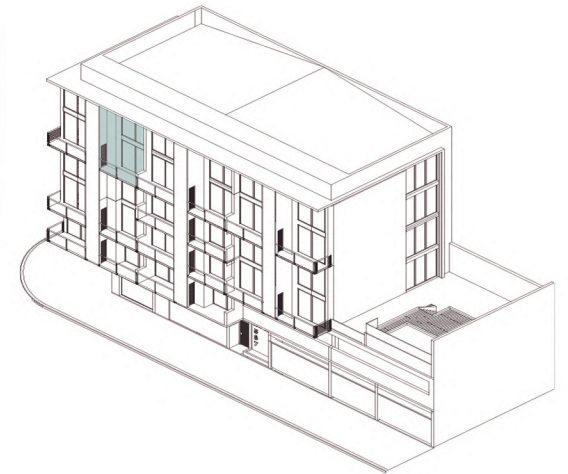

LOFTIER

- › Departamento "4 B" de 1 dormitorio tipo loft con 57.30 m2 propios
- › Diseño en ladrillo visto blanco y hierro

Dormitorio en suite, baño social, lavadero, cocina integrada, muebles de cocina y placares, y balcón con amplios ventanales.