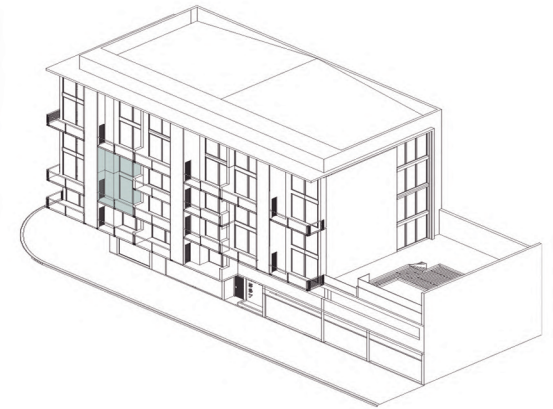

LOFTIER

- › Departamento "2 B" de 1 dormitorio tipo loft con 57.30 m2 propios
- › Diseño en hormigón y estuco

Dormitorio en suite, baño social, lavadero, cocina integrada, muebles de cocina y placares, y balcón con amplios ventanales.