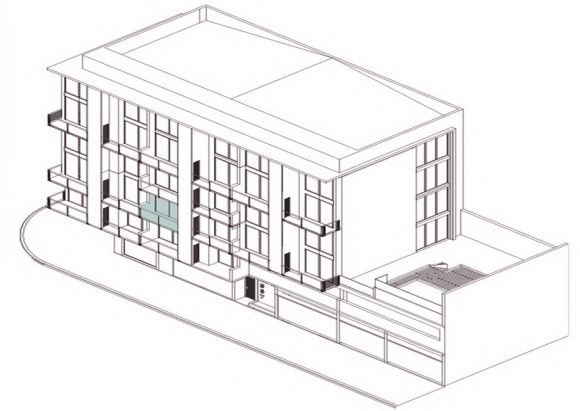

LOFTIER

- › Departamento "2 C" monoambiente con 32.56 m² propios
- › Diseño en ladrillo visto y madera

Lavadero, cocina integrada, muebles de cocina y placares, y balcón con amplios ventanales.