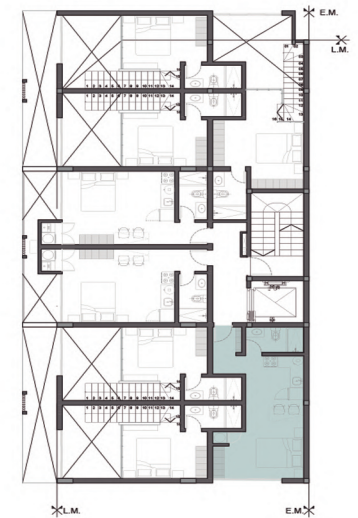

LOFTIER

- › Departamento "3 C" monoambiente con 30.70 m² propios
- › Diseño en ladrillo visto blanco y hierro

Lavadero, cocina integrada, muebles de cocina y placares, y amplios ventanales.