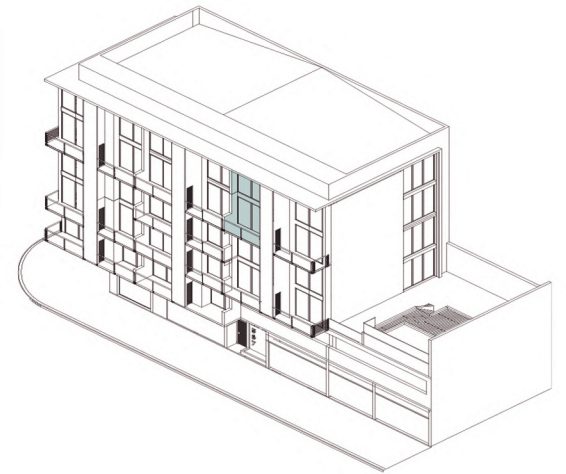

LOFTIER

- › Departamento "4 E" de 1 dormitorio tipo loft con 57.30 m² propios
- › Diseño en hormigón y estuco

Dormitorio en suite, baño social, lavadero, cocina integrada, muebles de cocina y placares, y balcón con amplios ventanales.