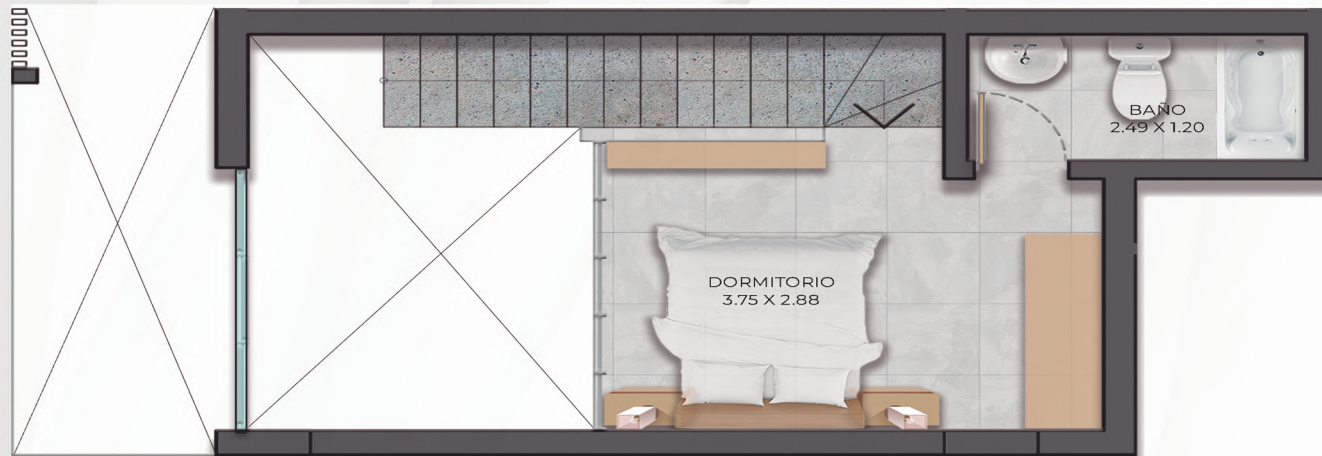

Dormitorio en suite, baño social, lavadero, cocina integrada, muebles de cocina y placares, y balcón con amplios ventanales.

LOFTIER

- › Departamento "2 B" de 1 dormitorio tipo loft con 57.30 m2 propios
- › Diseño en hormigón y estuco

LOFTIER

- › Departamento "4 B" de 1 dormitorio tipo loft con 57.30 m2 propios
- › Diseño en ladrillo visto blanco y hierro

Dormitorio en suite, baño social, lavadero, cocina integrada, muebles de cocina y placares, y balcón con amplios ventanales.

LOFTIER

- › Departamento "4 C" de 1 dormitorio tipo loft con 58.81 m² propios
- › Diseño en ladrillo visto y madera

Dormitorio en suite, baño social, lavadero, cocina integrada, muebles de cocina y placares, y balcón con amplios ventanales.

LOFTIER

- › Departamento "4 D" de 1 dormitorio tipo loft con 58.81 m² propios
- › Diseño en ladrillo visto blanco y hierro

Dormitorio en suite, baño social, lavadero, cocina integrada, muebles de cocina y placares, y balcón con amplios ventanales.