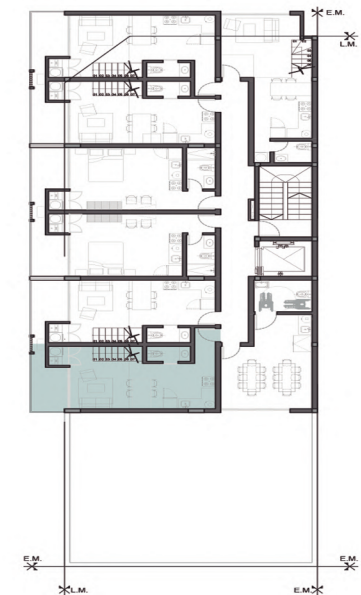

Dormitorio en suite, baño social, lavadero, cocina integrada, muebles de cocina y placares, y balcón con amplios ventanales.

LOFTIER

- › Departamento "2 B" de 1 dormitorio tipo loft con 57.30 m2 propios
- › Diseño en hormigón y estuco

Dormitorio en suite, baño social, lavadero, cocina integrada, muebles de cocina y placares, y balcón con amplios ventanales.

LOFTIER

- › Departamento "2 E" de 1 dormitorio tipo loft con 57.30 m² propios
- › Diseño en ladrillo visto blanco y hierro

Dormitorio en suite, baño social, lavadero, cocina integrada, muebles de cocina y placares, y balcón con amplios ventanales.

LOFTIER

- › Departamento "2 F" de 1 dormitorio tipo loft con 61.26 m² propios
- › Diseño en ladrillo visto y madera

Dormitorio en suite, baño social, lavadero, cocina integrada, muebles de cocina y placares, y balcón con amplios ventanales.

LOFTIER

- › Departamento "2 G" de 1 dormitorio tipo loft con 60.82 m2 propios
- › Diseño en ladrillo visto y madera