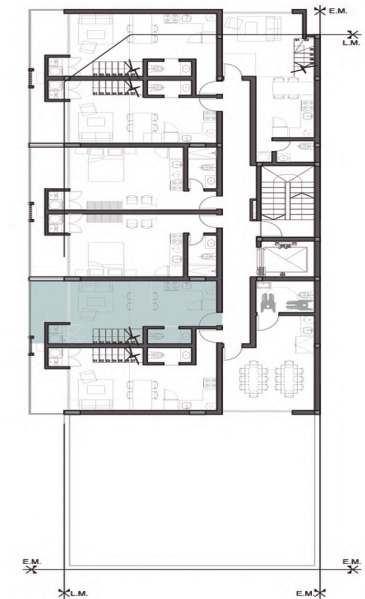

► **HORMIGÓN Y ESTUCO**

► LADRILLO VISTO BLANCO Y HIERRO

► LADRILLO VISTO Y MADERA

LOFTIER | TIPOLOGÍAS

LOFTIER

- › Departamento "2 A" de 1 dormitorio tipo loft con 61.26 m² propios
- › Diseño en ladrillo visto blanco y hierro

Dormitorio en suite, baño social, lavadero, cocina integrada, muebles de cocina y placares, y balcón con amplios ventanales.

LOFTIER

- › Departamento "2 B" de 1 dormitorio tipo loft con 57.30 m2 propios
- › Diseño en hormigón y estuco

Dormitorio en suite, baño social, lavadero, cocina integrada, muebles de cocina y placares, y balcón con amplios ventanales.

LOFTIER

- › Departamento "2 E" de 1 dormitorio tipo loft con 57.30 m² propios
- › Diseño en ladrillo visto blanco y hierro

Dormitorio en suite, baño social, lavadero, cocina integrada, muebles de cocina y placares, y balcón con amplios ventanales.

LOFTIER

- › Departamento "2 F" de 1 dormitorio tipo loft con 61.26 m² propios
- › Diseño en ladrillo visto y madera