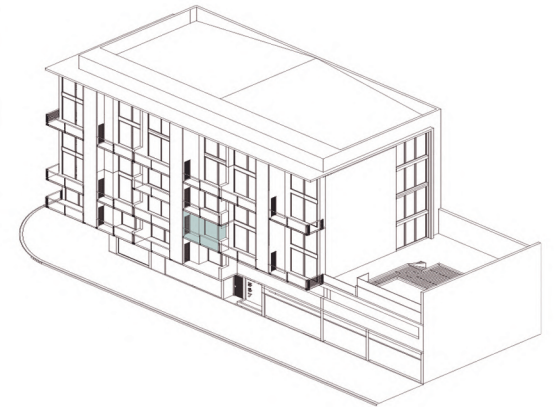

LOFTIER

- › Departamento "2 D" monoambiente con 32.56 m² propios
- › Diseño en hormigón y estuco

Lavadero, cocina integrada, muebles de cocina y placares, y balcón con amplios ventanales.