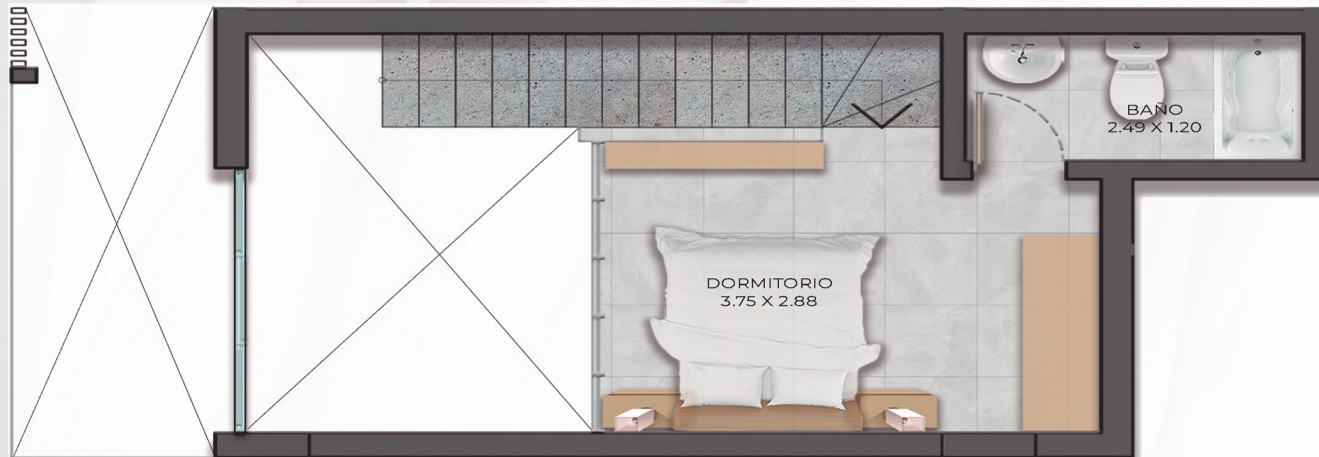

Dormitorio en suite, baño social, lavadero, cocina integrada, muebles de cocina y placares, y balcón con amplios ventanales.

LOFTIER

- › Departamento "2 B" de 1 dormitorio tipo loft con 57.30 m2 propios
- › Diseño en hormigón y estuco

Dormitorio en suite, baño social, lavadero, cocina integrada, muebles de cocina y placares, y balcón con amplios ventanales.

LOFTIER

- › Departamento "2 E" de 1 dormitorio tipo loft con 57.30 m² propios
- › Diseño en ladrillo visto blanco y hierro

Dormitorio en suite, baño social, lavadero, cocina integrada, muebles de cocina y placares, y balcón con amplios ventanales.

LOFTIER

- › Departamento "2 F" de 1 dormitorio tipo loft con 61.26 m² propios
- › Diseño en ladrillo visto y madera

Dormitorio en suite, baño social, lavadero, cocina integrada, muebles de cocina y placares, y balcón con amplios ventanales.

LOFTIER

- › Departamento "2 G" de 1 dormitorio tipo loft con 60.82 m2 propios
- › Diseño en ladrillo visto y madera