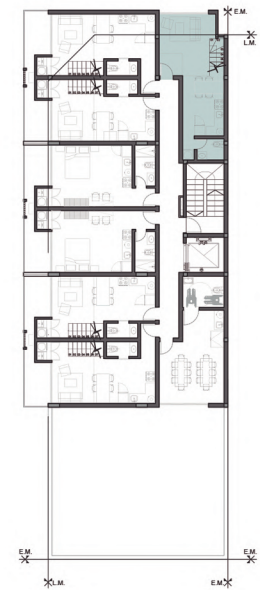

LOFTIER

- › Departamento "2 G" de 1 dormitorio tipo loft con 60.82 m2 propios
- › Diseño en ladrillo visto y madera

Dormitorio en suite, baño social, lavadero, cocina integrada, muebles de cocina y placares.