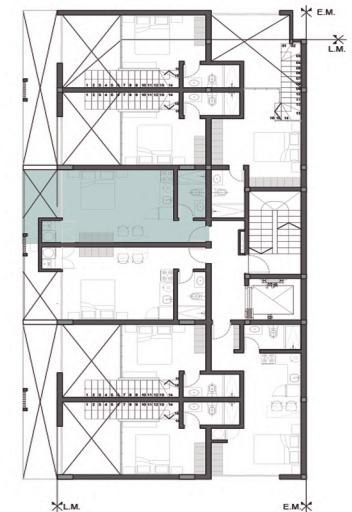

Dormitorio en suite, baño social, lavadero, cocina integrada, muebles de cocina y placares, y balcón con amplios ventanales.

LOFTIER

- › Departamento "2 B" de 1 dormitorio tipo loft con 57.30 m2 propios
- › Diseño en hormigón y estuco

Dormitorio en suite, baño social, lavadero, cocina integrada, muebles de cocina y placares, y balcón con amplios ventanales.

LOFTIER

- › Departamento "2 F" de 1 dormitorio tipo loft con 61.26 m² propios
- › Diseño en ladrillo visto y madera

- › Departamento "2 C" monoambiente con 32.56 m² propios
- › Diseño en ladrillo visto y madera

Lavadero, cocina integrada, muebles de cocina y placares, y balcón con amplios ventanales.

LOFTIER

- › Departamento "2 D" monoambiente con 32.56 m² propios
- › Diseño en hormigón y estuco

Lavadero, cocina integrada, muebles de cocina y placares, y balcón con amplios ventanales.

LOFTIER

- › Departamento "3 A" monoambiente con 32.56 m² propios
- › Diseño en ladrillo visto blanco y hierro

Lavadero, cocina integrada, muebles de cocina y placares, y balcón con amplios ventanales.