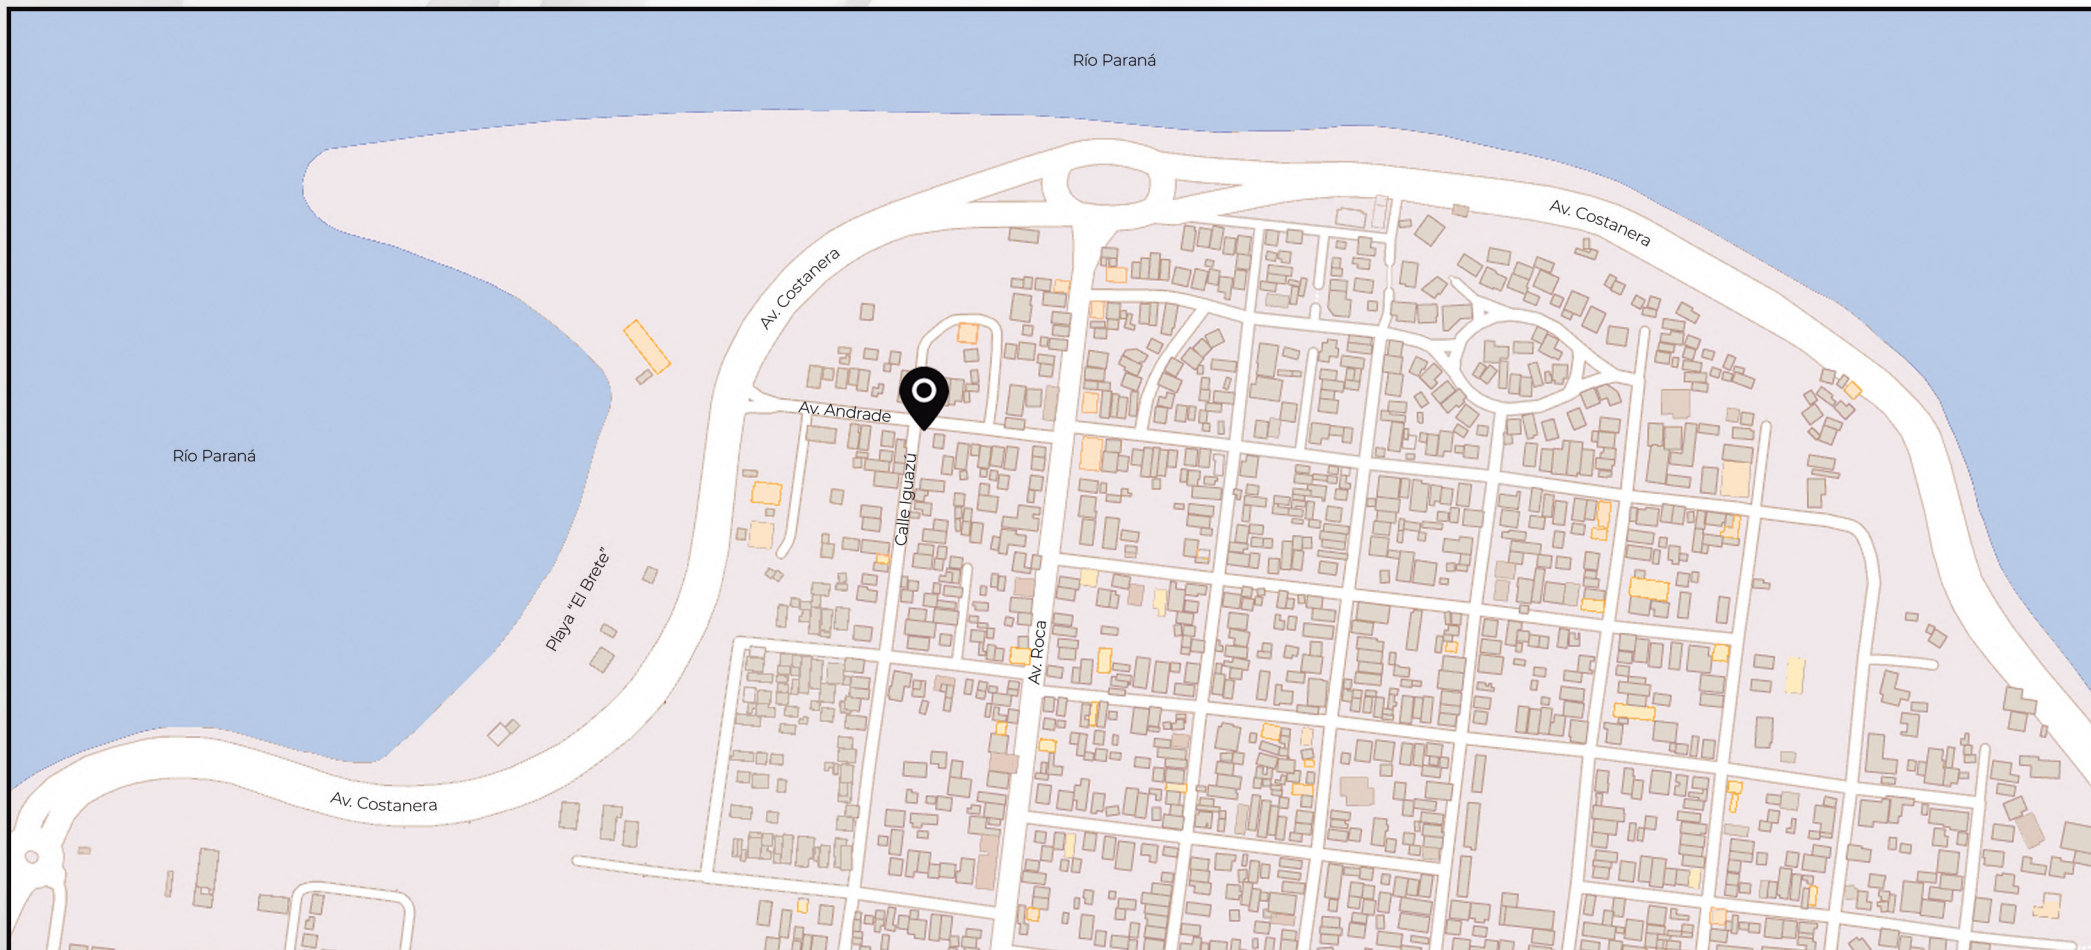

LOFTIER

Desarrolla y Construye

UBICACIÓN

› Calle Iguazú 525 | Posadas - Misiones

EL EDIFICIO

Ubicado en el tradicional barrio de “El Brete” en una zona con múltiples opciones gastronómicas y extensos espacios verdes para realizar actividades recreativas.