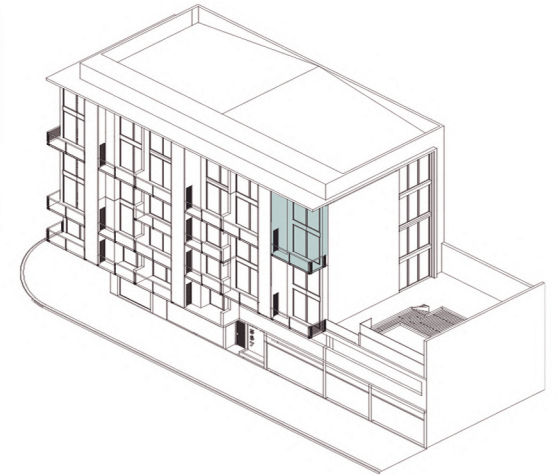

LOFTIER

- › Departamento "4 F" de 1 dormitorio tipo loft con 61.26 m2 propios
- › Diseño en hormigón y estuco

Dormitorio en suite, baño social, lavadero, cocina integrada, muebles de cocina y placares, y balcón con amplios ventanales.