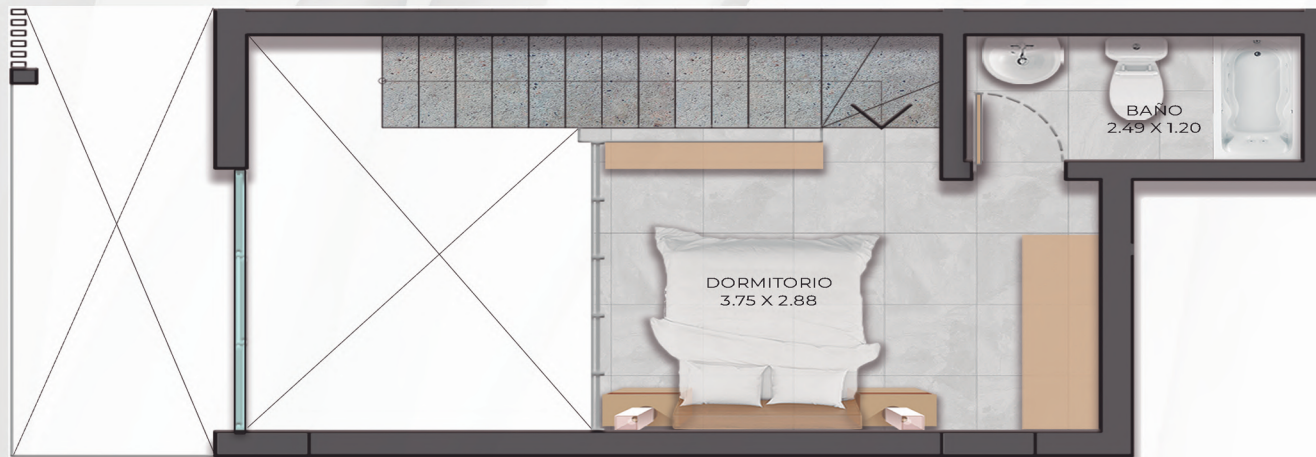

Dormitorio en suite, baño social, lavadero, cocina integrada, muebles de cocina y placares, y balcón con amplios ventanales.

LOFTIER

- › Departamento "2 F" de 1 dormitorio tipo loft con 61.26 m² propios
- › Diseño en ladrillo visto y madera

Dormitorio en suite, baño social, lavadero, cocina integrada, muebles de cocina y placares, y balcón con amplios ventanales.

LOFTIER

- › Departamento "2 G" de 1 dormitorio tipo loft con 60.82 m2 propios
- › Diseño en ladrillo visto y madera

Dormitorio en suite, baño social, lavadero, cocina integrada, muebles de cocina y placares.

LOFTIER

- › Departamento "4 A" de 1 dormitorio tipo loft con 61.26 m² propios
- › Diseño en hormigón y estuco

Dormitorio en suite, baño social, lavadero, cocina integrada, muebles de cocina y placares, y balcón con amplios ventanales.

LOFTIER

- › Departamento "4 B" de 1 dormitorio tipo loft con 57.30 m2 propios
- › Diseño en ladrillo visto blanco y hierro

Dormitorio en suite, baño social, lavadero, cocina integrada, muebles de cocina y placares, y balcón con amplios ventanales.