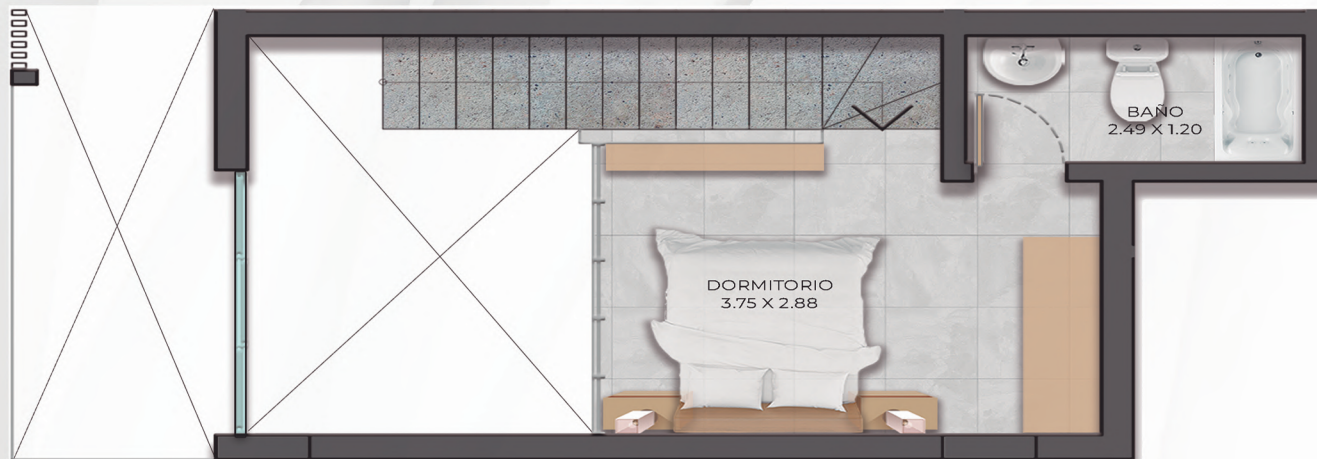

► **HORMIGÓN Y ESTUCO**

► LADRILLO VISTO BLANCO Y HIERRO

► LADRILLO VISTO Y MADERA

LOFTIER | TIPOLOGÍAS

LOFTIER

- › Departamento "2 A" de 1 dormitorio tipo loft con 61.26 m² propios
- › Diseño en ladrillo visto blanco y hierro

Dormitorio en suite, baño social, lavadero, cocina integrada, muebles de cocina y placares, y balcón con amplios ventanales.

LOFTIER

- › Departamento "2 B" de 1 dormitorio tipo loft con 57.30 m2 propios
- › Diseño en hormigón y estuco

Dormitorio en suite, baño social, lavadero, cocina integrada, muebles de cocina y placares, y balcón con amplios ventanales.

LOFTIER

- › Departamento "2 E" de 1 dormitorio tipo loft con 57.30 m² propios
- › Diseño en ladrillo visto blanco y hierro

Dormitorio en suite, baño social, lavadero, cocina integrada, muebles de cocina y placares, y balcón con amplios ventanales.

LOFTIER

- › Departamento "2 F" de 1 dormitorio tipo loft con 61.26 m² propios
- › Diseño en ladrillo visto y madera