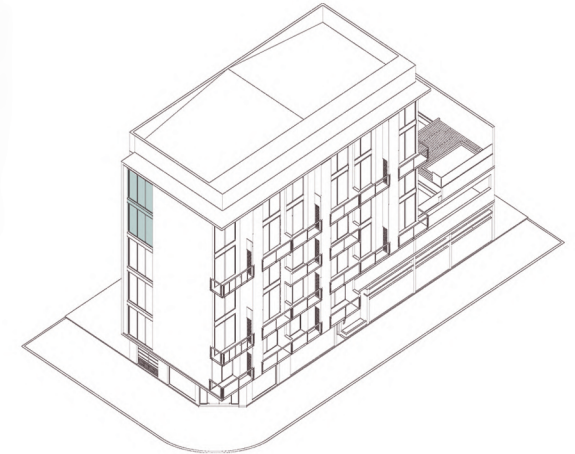

LOFTIER

- › Departamento "4 G" de 1 dormitorio tipo loft con 60.82 m2 propios
- › Diseño en ladrillo visto y madera

Dormitorio en suite, baño social, lavadero, cocina integrada, muebles de cocina y placares.