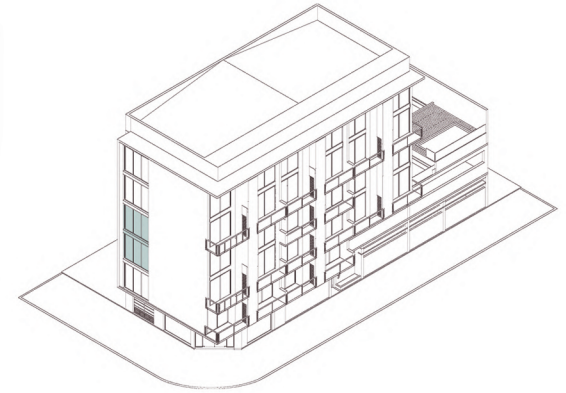

LOFTIER

- › Departamento "2 G" de 1 dormitorio tipo loft con 60.82 m2 propios
- › Diseño en ladrillo visto y madera

Dormitorio en suite, baño social, lavadero, cocina integrada, muebles de cocina y placares.