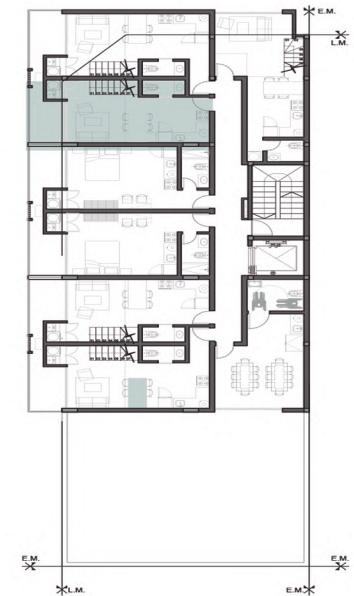

► **HORMIGÓN Y ESTUCO**

► LADRILLO VISTO BLANCO Y HIERRO

► LADRILLO VISTO Y MADERA

LOFTIER | TIPOLOGÍAS

LOFTIER

- › Departamento "2 A" de 1 dormitorio tipo loft con 61.26 m² propios
- › Diseño en ladrillo visto blanco y hierro

Dormitorio en suite, baño social, lavadero, cocina integrada, muebles de cocina y placares, y balcón con amplios ventanales.

LOFTIER

- › Departamento "2 B" de 1 dormitorio tipo loft con 57.30 m2 propios
- › Diseño en hormigón y estuco

Dormitorio en suite, baño social, lavadero, cocina integrada, muebles de cocina y placares, y balcón con amplios ventanales.

LOFTIER

- › Departamento "2 E" de 1 dormitorio tipo loft con 57.30 m² propios
- › Diseño en ladrillo visto blanco y hierro

Dormitorio en suite, baño social, lavadero, cocina integrada, muebles de cocina y placares, y balcón con amplios ventanales.

LOFTIER

- › Departamento "2 F" de 1 dormitorio tipo loft con 61.26 m² propios
- › Diseño en ladrillo visto y madera