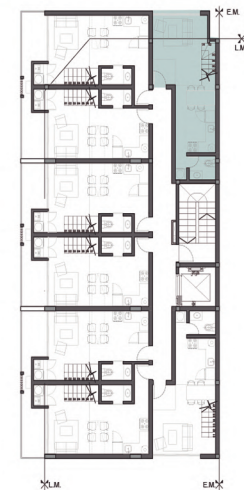

LOFTIER

- › Departamento "4 G" de 1 dormitorio tipo loft con 60.82 m2 propios
- › Diseño en ladrillo visto y madera

Dormitorio en suite, baño social, lavadero, cocina integrada, muebles de cocina y placares.