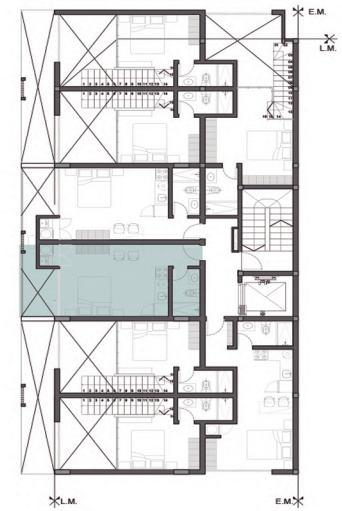

LOFTIER

- › Departamento "3 B" monoambiente con 32.56 m² propios
- › Diseño en ladrillo visto y madera

Lavadero, cocina integrada, muebles de cocina y placares, y balcón con amplios ventanales.