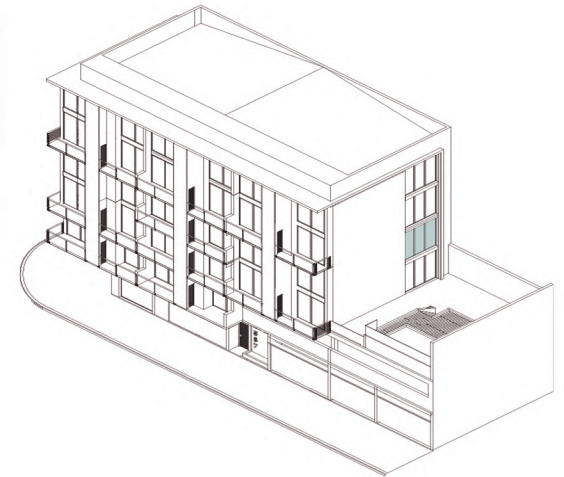

LOFTIER

- › Departamento "3 C" monoambiente con 30.70 m² propios
- › Diseño en ladrillo visto blanco y hierro

Lavadero, cocina integrada, muebles de cocina y placares, y amplios ventanales.