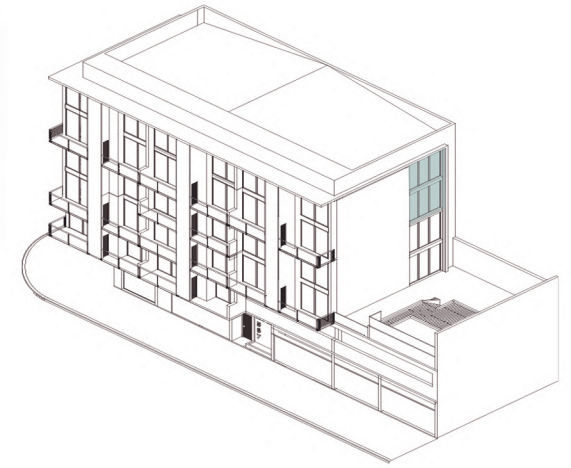

LOFTIER

- › Departamento "4 H" de 1 dormitorio tipo loft con 55.56 m2 propios
- › Diseño en hormigón y estuco

Dormitorio en suite, baño social, lavadero, cocina integrada, muebles de cocina y placares.