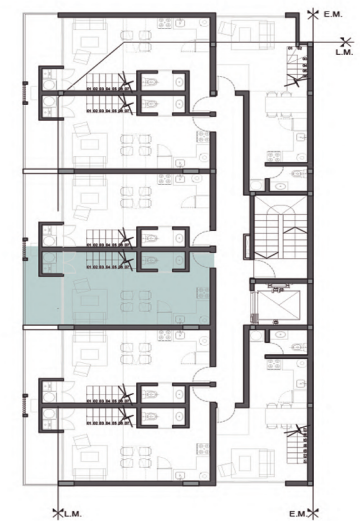

LOFTIER

- › Departamento "4 D" de 1 dormitorio tipo loft con 58.81 m² propios
- › Diseño en ladrillo visto blanco y hierro

Dormitorio en suite, baño social, lavadero, cocina integrada, muebles de cocina y placares, y balcón con amplios ventanales.