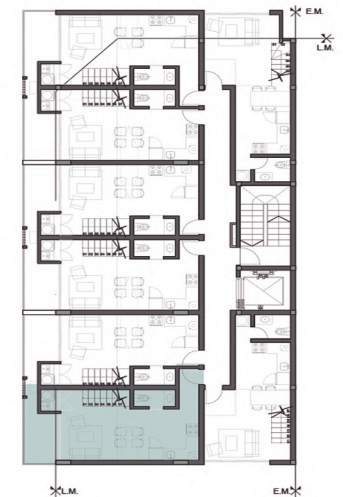

LOFTIER

- › Departamento "4 F" de 1 dormitorio tipo loft con 61.26 m2 propios
- › Diseño en hormigón y estuco

Dormitorio en suite, baño social, lavadero, cocina integrada, muebles de cocina y placares, y balcón con amplios ventanales.