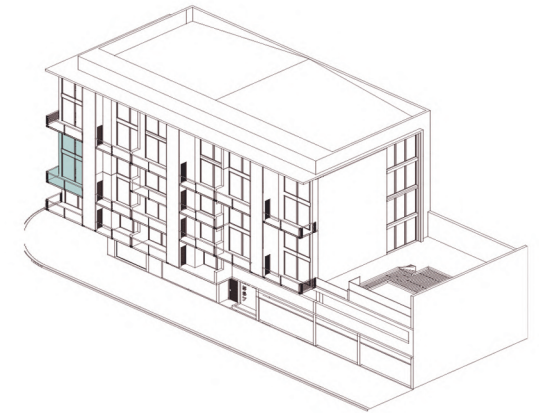

► **HORMIGÓN Y ESTUCO**

► LADRILLO VISTO BLANCO Y HIERRO

► LADRILLO VISTO Y MADERA

LOFTIER | TIPOLOGÍAS

LOFTIER

- › Departamento "2 A" de 1 dormitorio tipo loft con 61.26 m² propios
- › Diseño en ladrillo visto blanco y hierro

Dormitorio en suite, baño social, lavadero, cocina integrada, muebles de cocina y placares, y balcón con amplios ventanales.

LOFTIER

- › Departamento "2 B" de 1 dormitorio tipo loft con 57.30 m2 propios
- › Diseño en hormigón y estuco