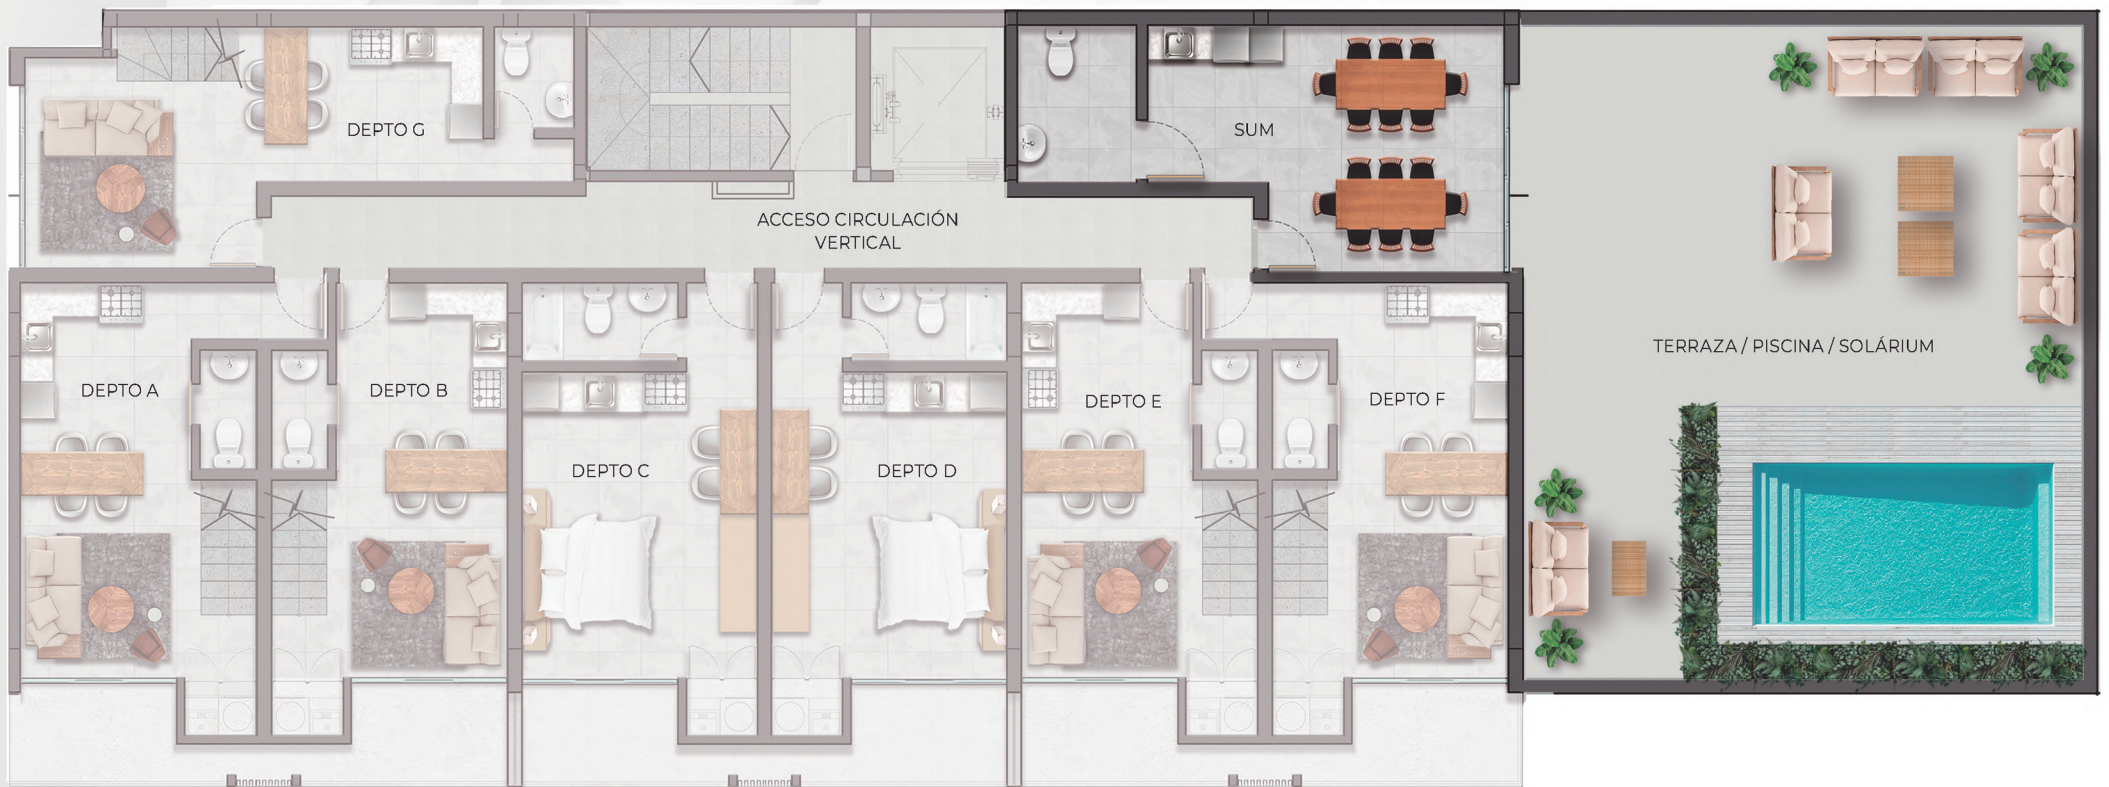

INGRESOS

› Ingreso peatonal y vehicular por la calle Iguazú

LOFTIER | AMENITIES

AMENITIES

› SUM con parrilla, terraza, piscina y solárium

► PISCINA Y SOLÁRIUM

► TERRAZA

LOFTIER | LAS UNIDADES

Dormitorio en suite, baño social, lavadero, cocina integrada, muebles de cocina y placares, y balcón con amplios ventanales.

LOFTIER

- › Departamento "2 B" de 1 dormitorio tipo loft con 57.30 m2 propios
- › Diseño en hormigón y estuco

Dormitorio en suite, baño social, lavadero, cocina integrada, muebles de cocina y placares, y balcón con amplios ventanales.

LOFTIER

- › Departamento "2 E" de 1 dormitorio tipo loft con 57.30 m² propios
- › Diseño en ladrillo visto blanco y hierro

Dormitorio en suite, baño social, lavadero, cocina integrada, muebles de cocina y placares, y balcón con amplios ventanales.

LOFTIER

- › Departamento "2 F" de 1 dormitorio tipo loft con 61.26 m² propios
- › Diseño en ladrillo visto y madera