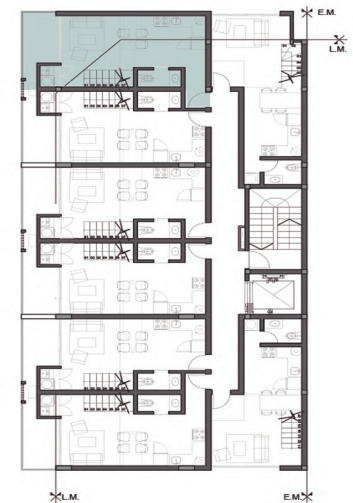

Dormitorio en suite, baño social, lavadero, cocina integrada, muebles de cocina y placares, y balcón con amplios ventanales.

LOFTIER

- › Departamento "2 B" de 1 dormitorio tipo loft con 57.30 m2 propios
- › Diseño en hormigón y estuco

Dormitorio en suite, baño social, lavadero, cocina integrada, muebles de cocina y placares, y balcón con amplios ventanales.

LOFTIER

- › Departamento "2 F" de 1 dormitorio tipo loft con 61.26 m² propios
- › Diseño en ladrillo visto y madera

Dormitorio en suite, baño social, lavadero, cocina integrada, muebles de cocina y placares, y balcón con amplios ventanales.

LOFTIER

- › Departamento "2 G" de 1 dormitorio tipo loft con 60.82 m2 propios
- › Diseño en ladrillo visto y madera

Dormitorio en suite, baño social, lavadero, cocina integrada, muebles de cocina y placares.

LOFTIER

- › Departamento "4 A" de 1 dormitorio tipo loft con 61.26 m² propios
- › Diseño en hormigón y estuco

Dormitorio en suite, baño social, lavadero, cocina integrada, muebles de cocina y placares, y balcón con amplios ventanales.