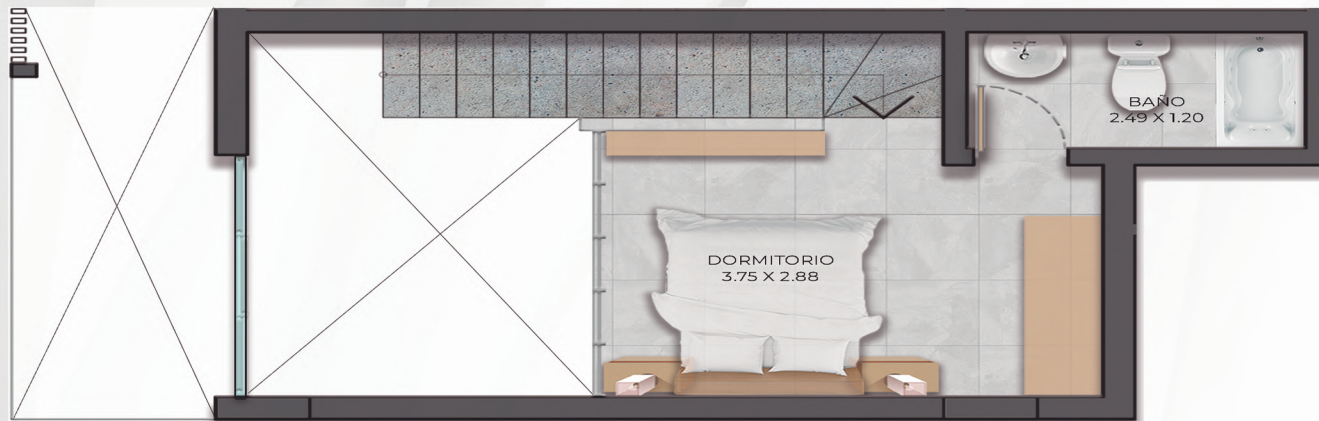

LOFTIER

- › Departamento "4 F" de 1 dormitorio tipo loft con 61.26 m2 propios
- › Diseño en hormigón y estuco

Dormitorio en suite, baño social, lavadero, cocina integrada, muebles de cocina y placares, y balcón con amplios ventanales.