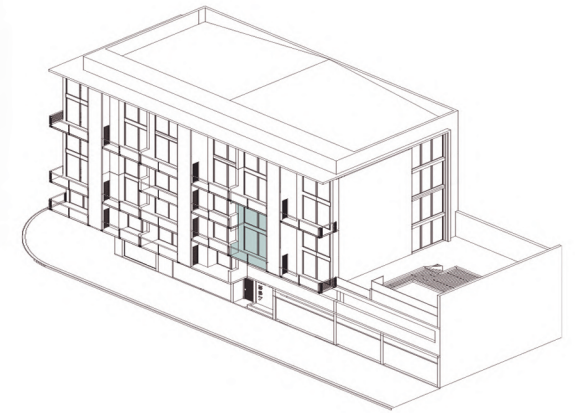

LOFTIER

- › Departamento "2 E" de 1 dormitorio tipo loft con 57.30 m² propios
- › Diseño en ladrillo visto blanco y hierro

Dormitorio en suite, baño social, lavadero, cocina integrada, muebles de cocina y placares, y balcón con amplios ventanales.