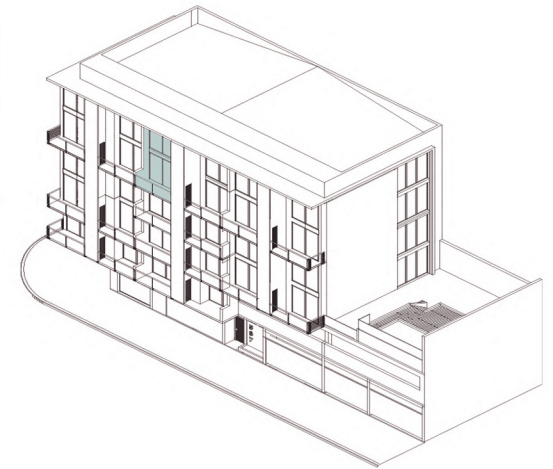

LOFTIER

- › Departamento "4 C" de 1 dormitorio tipo loft con 58.81 m² propios
- › Diseño en ladrillo visto y madera

Dormitorio en suite, baño social, lavadero, cocina integrada, muebles de cocina y placares, y balcón con amplios ventanales.