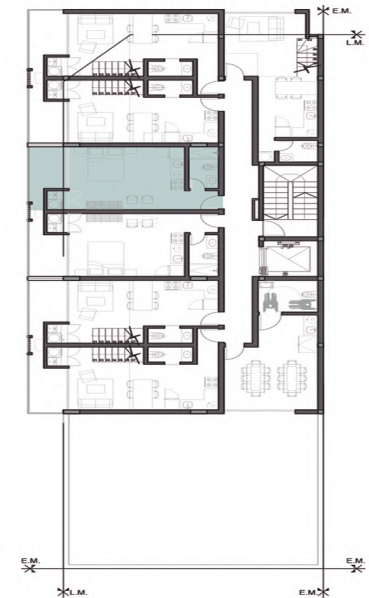

LOFTIER

- › Departamento "2 C" monoambiente con 32.56 m² propios
- › Diseño en ladrillo visto y madera

Lavadero, cocina integrada, muebles de cocina y placares, y balcón con amplios ventanales.