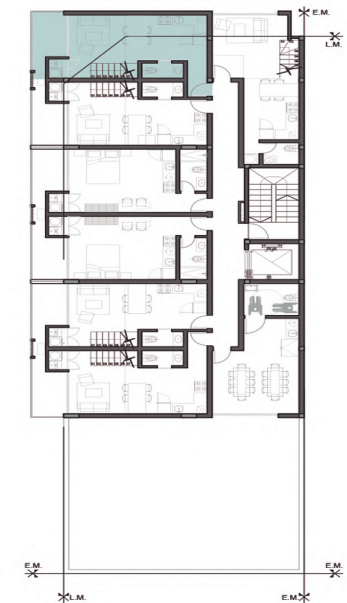

► **HORMIGÓN Y ESTUCO**

► LADRILLO VISTO BLANCO Y HIERRO

► LADRILLO VISTO Y MADERA

LOFTIER | TIPOLOGÍAS

LOFTIER

- › Departamento "2 A" de 1 dormitorio tipo loft con 61.26 m² propios
- › Diseño en ladrillo visto blanco y hierro

Dormitorio en suite, baño social, lavadero, cocina integrada, muebles de cocina y placares, y balcón con amplios ventanales.

LOFTIER

- › Departamento "2 B" de 1 dormitorio tipo loft con 57.30 m2 propios
- › Diseño en hormigón y estuco

Dormitorio en suite, baño social, lavadero, cocina integrada, muebles de cocina y placares, y balcón con amplios ventanales.

LOFTIER

- › Departamento "2 E" de 1 dormitorio tipo loft con 57.30 m² propios
- › Diseño en ladrillo visto blanco y hierro

Dormitorio en suite, baño social, lavadero, cocina integrada, muebles de cocina y placares, y balcón con amplios ventanales.

LOFTIER

- › Departamento "2 F" de 1 dormitorio tipo loft con 61.26 m² propios
- › Diseño en ladrillo visto y madera