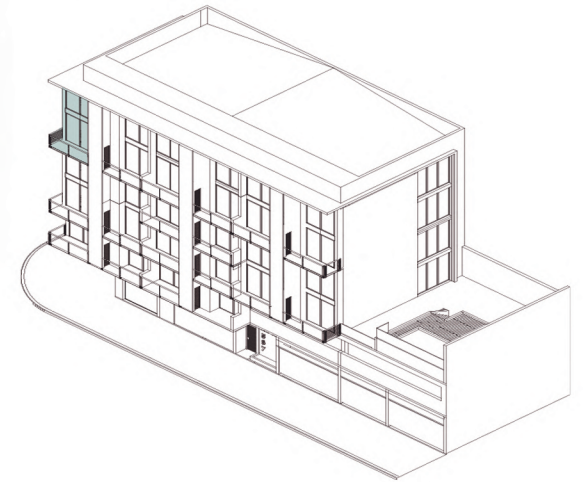

LOFTIER

- › Departamento "4 A" de 1 dormitorio tipo loft con 61.26 m² propios
- › Diseño en hormigón y estuco

Dormitorio en suite, baño social, lavadero, cocina integrada, muebles de cocina y placares, y balcón con amplios ventanales.