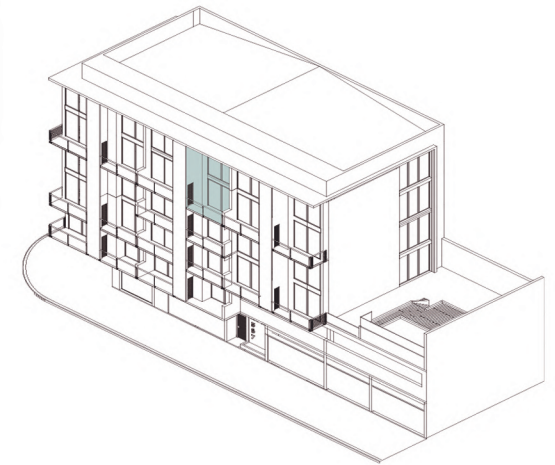

LOFTIER

- › Departamento "4 D" de 1 dormitorio tipo loft con 58.81 m² propios
- › Diseño en ladrillo visto blanco y hierro

Dormitorio en suite, baño social, lavadero, cocina integrada, muebles de cocina y placares, y balcón con amplios ventanales.