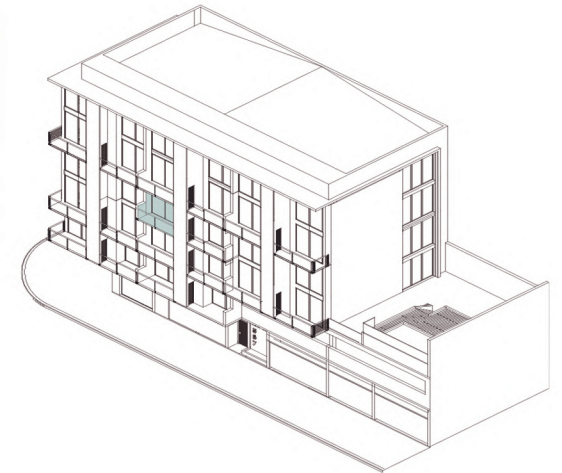

LOFTIER

- › Departamento "3 A" monoambiente con 32.56 m² propios
- › Diseño en ladrillo visto blanco y hierro

Lavadero, cocina integrada, muebles de cocina y placares, y balcón con amplios ventanales.