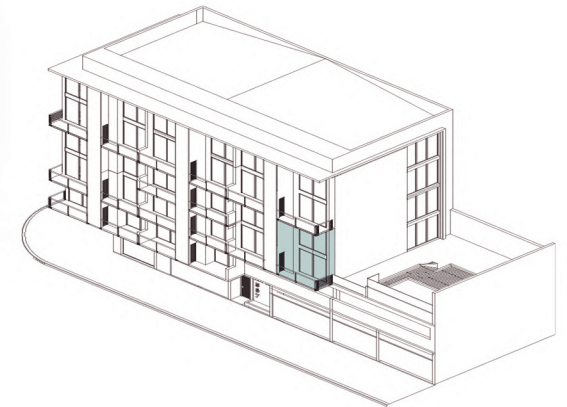

LOFTIER

- › Departamento "2 F" de 1 dormitorio tipo loft con 61.26 m² propios
- › Diseño en ladrillo visto y madera

Dormitorio en suite, baño social, lavadero, cocina integrada, muebles de cocina y placares, y balcón con amplios ventanales.